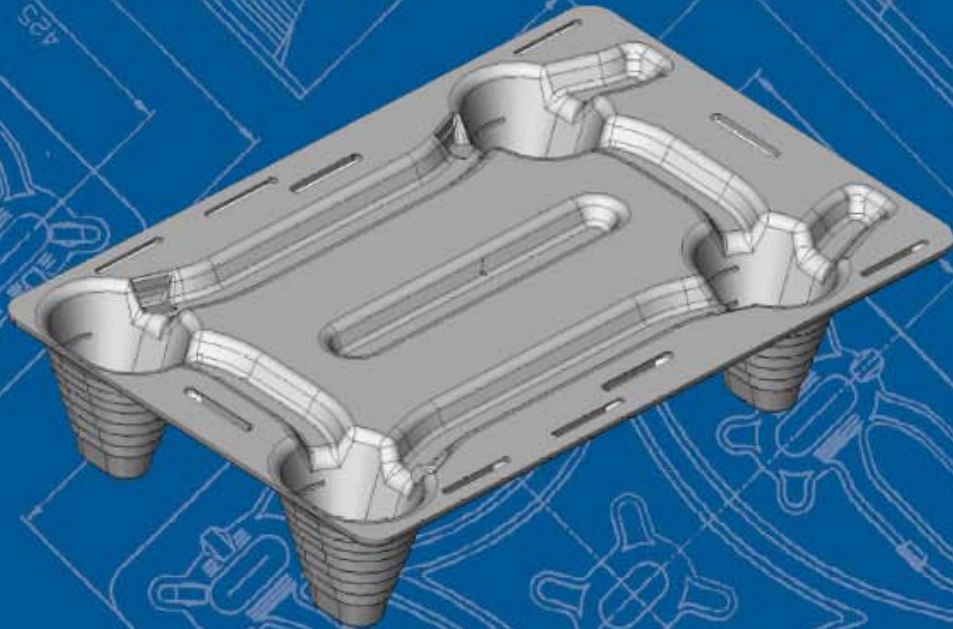

## INKA-1/4-Display-Palette 400x600 mm

Jetzt mit Schlitzten – Display einfach arretieren!

- freie Verwendung für Inlands- und Auslandsmärkte
- günstiger Kaufpreis

Wichtig für Saisonartikel die vorproduziert werden:  
Eine lange Umschlagdauer spielt keine Rolle