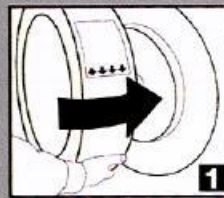

STRAPPING
TYCOON PET

1-2-STRAP Teufelberger®
> *easy packaging*

1 Aufsetzen der Spule

2 Entfernen der Schutz-
verpackung +
Bandende einlegen mit
einem **EINZIGEN GRIFF**

Wir haben überlegt, wie wir das Umreifen Ihrer Produkte noch einfacher machen können.

1-2-STRAP IST DIE LÖSUNG UM...

... ZEIT & KOSTEN ZU SPAREN

- > Schützen Sie Ihre Umreifungsmaschine mit einer sauberen Bandoberfläche dank neuer Schutzfolie (ohne Klebstoff)
- > Rascher Spulenwechsel durch 2-in-1-Funktion & stets korrekt montierte Spule durch Richtungsanzeige
- > Spule bleibt kompakt während der gesamten Montage

... IHRE GESUNDHEIT ZU SCHÜTZEN

- > kein Messer oder andere scharfe Werkzeuge erforderlich
- > Bandende ist ohne Schlitz im Spulen Kern fixiert

...DIE UMWELT ZU SCHONEN

- > minimaler Verpackungsabfall, recycelbar