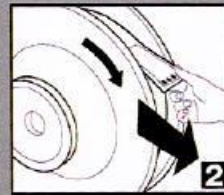

STRAPPING
TYCOON PET

1-2-STRAP Teufelberger®
> *easy packaging*

1 Aufsetzen der Spule

2 Entfernen der Schutz-
verpackung +
Bandende einlegen mit
einem **EINZIGEN GRIFF**

Wir haben überlegt, wie wir das Umreifen Ihrer Produkte noch einfacher machen können.

1-2-STRAP IST DIE LÖSUNG UM...

... ZEIT & KOSTEN ZU SPAREN

- > Schützen Sie Ihre Umreifungsmaschine mit einer sauberen Bandoberfläche dank neuer Schutzfolie (ohne Klebstoff)
- > Rascher Spulenwechsel durch 2-in-1-Funktion & stets korrekt montierte Spule durch Richtungsanzeige
- > Spule bleibt kompakt während der gesamten Montage

... IHRE GESUNDHEIT ZU SCHÜTZEN

- > kein Messer oder andere scharfe Werkzeuge erforderlich
- > Bandende ist ohne Schlitz im Spulen Kern fixiert

...DIE UMWELT ZU SCHONEN

- > minimaler Verpackungsabfall, recycelbar